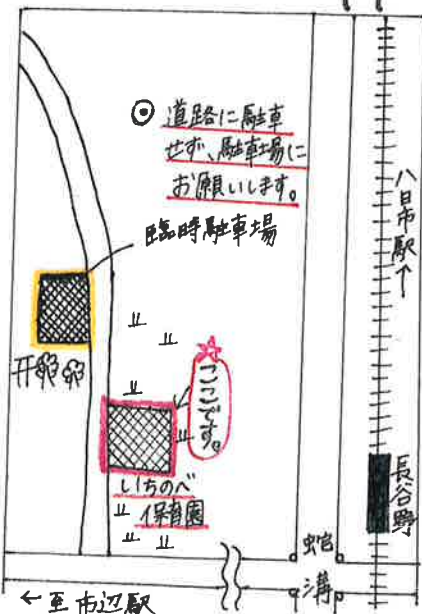

## 《場所》

いちのべ保育園 保育室・園庭

Tel (0748) 23-2222

## 《内容》

9:45~受付

10:00~七夕のおはなし

10:15~七夕の雰囲気七夕の食布り作り  
などを保育園のおともだちと  
楽しみます。

11:00 解散

戸外あそびも出来ますので 帽子・水筒など  
必要なものがあれば持って来て下さい。  
雨天の場合も室内でのあそびを考えて  
いますので ぜひ参加して下さい。